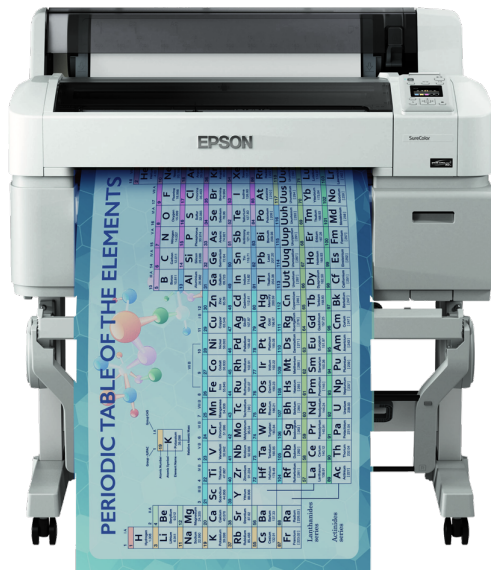

SureColor SC-T3200

DATENBLATT

Äußerst produktiver 24-Zoll (61 cm)-Drucker, der Leistung, Qualität und Mehrwert vereint, damit Sie Zeit und Geld sparen können

Der SureColor SC-T3200 steigert die Effizienz in vielbeschäftigten Grafik-, CAD- und GIS-Produktionsumgebungen. Seine leistungsstarke Bildverarbeitung und die hohe Druckgeschwindigkeit entsprechen den Marktanforderungen nach maximaler Produktivität und Flexibilität. Der Epson PrecisionCore TFP-Druckkopf ist permanent und braucht nicht ausgetauscht zu werden. Gemeinsam mit der UltraChrome XD Ink sorgt sie für höchste Leistung, Mehrwert und eine vielseitige Medienunterstützung.

Ideal für den Grafik-, CAD- oder GIS-Bereich

Der SC-T3200 gehört zu der SureColor SC-T-Serie von Epson, einer 4-Farb-Großformatdrucker-Reihe, die sehr hohe Druckgeschwindigkeiten erzielt. Diese Serie wurde für eine Vielzahl von Grafik-, CAD- und GIS-Anwendungen sowie für die Bereiche Design, kommerzieller Druck, Copy Shop, Architektur, Konstruktion, Technik, Einzelhandel und Bildung konzipiert.

Leistungsstark

Zur Steigerung der Produktivität verfügt der SureColor SC-T3200 über 1 GB RAM für die ultraschnelle Bildverarbeitung. Eine optionale Festplatte mit 320 GB dient zur Zwischenspeicherung und zum Abruf von Aufträgen. Eine optionale PostScript-Unterstützung und die 1,6-GHz-Dual-Core-CPU ermöglichen das schnelle und direkte Drucken umfangreicher Dateien aus gängigen Design- und CAD-Programmen. Und der SureColor SC-T3200 ist schnell – die Ausgabe einer DIN A1-Seite dauert nur 28 Sekunden.

Kompakt, leise und benutzerfreundlich

Dank seines eleganten Designs, der kleinen Stellfläche und der leichten Bedienung von der Gerätevorderseite lässt sich der SureColor SC-T3200 ganz einfach in Bürouräumen integrieren.