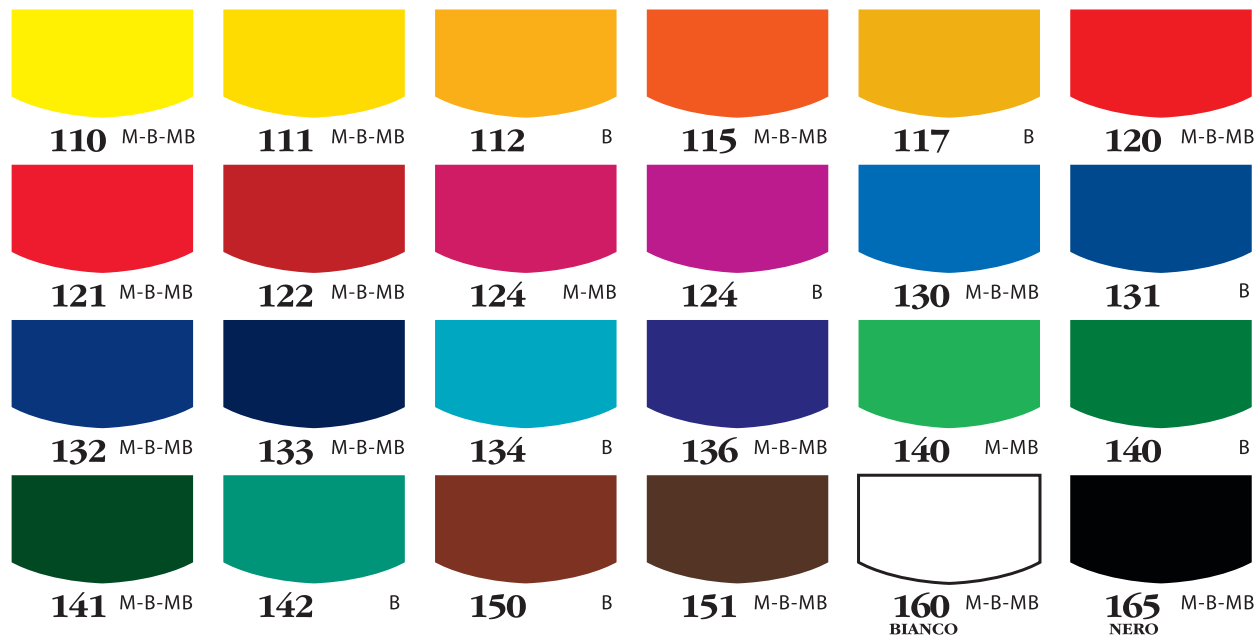

# INCHIOSTRI MONO E BICOMPONENTI ONE AND TWO-COMPONENT INKS

- ▼ Tinte disponibili nelle seguenti serie bicomponenti (B) Colors available in the following two-component ink series (B): **PLT4, PLT4G, PLT7, PLT8, PLT18, PLT18G, PLTTEX**
- ▼ Catalizzatori per serie bicomponenti (B) / Catalysts for two-component series (B): **PLH, PLHG**
- ▼ Tinte disponibili nelle seguenti serie monocomponenti (M) Colors available in the following one component ink series (M): **PLT1, PLT12, PLT20, PLT21, PLT7**
- ▼ Tinte disponibili nelle seguenti serie mono e bicomponenti (MB) Colors available in the following one and two-component ink series: (MB) **PLT2, PLT5, PLT6, PLT9, PLT15, PLT16, PLT17, PLT2**
- ▼ Catalizzatori per serie mono e bicomponenti (MB) / Catalysts for one and two-component series (MB): **PLH**

## INCHIOSTRI BASE STANDARD INKS

- ▼ Tinte disponibili nelle seguenti serie Colors available in the following ink series: **PLT4, PLT6, PLT9, PLT15, PLT16, PLT18, PLT20**

### EUROSCALA EUROSCALE

- ▼ Tinte disponibili per tutte le serie Colors available in all ink series

SCALA  
EUROPA  
EUROPA  
SCALE

**COMEC ITALIA** srl  
PIAZZALE DEL LAVORO, 149 - 21044 CAVARIA (VA) ITALIA  
Tel. 0331/219516 (5 linee r.a.) - Fax. 0331/216161  
www.comec-italia.it e-mail: info@comec-italia.it

COLOR CHART PAD PRINTING COLORS

COLORI PER TAMPOGRAFIA

CARTELLA COLORI

THE REFERENCE COLORS ON THE COLOR CHART ARE ONLY INDICATIVE

I RIFERIMENTI DELLE TINTE COLORE SONO PURAMENTE INDICATIVI